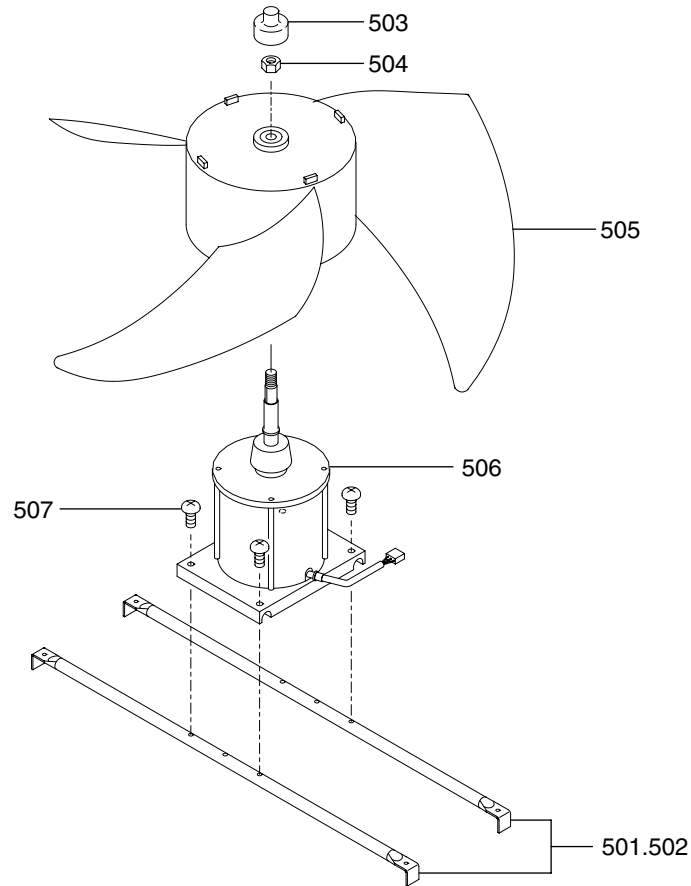

PURY-(P)200YMF-C(-BS,-BF)
PURY-(P)250YMF-C(-BS,-BF)

EXTERNAL PARTS

PURY-200YMF-C(-BS,-BF)
PURY-250YMF-C(-BS,-BF)

FUNCTIONAL PARTS

PURY-P200YMF-C(-BS,-BF)
PURY-P250YMF-C(-BS,-BF)

FUNCTIONAL PARTS

PURY-(P)200YMF-C(-BS,-BF)
 PURY-(P)250YMF-C(-BS,-BF)

CONTROL BOX PARTS

PURY-(P)200YMF-C(-BS,-BF)
 PURY-(P)250YMF-C(-BS,-BF)

BLOWER PARTS

No.	Part No.	RoHS Compliant : G		Spec.	-(P)200YMF-C	-(P)250YMF-C	-(P)200YMF-C-BS	-(P)250YMF-C-BS	Dwg. No.	Price	Revision History
		Part Name									
501	R61 A42 140	Fan stand			2	2			W856127G05		
502	R61 A43 140	Fan stand					2	2	W856127G06		
503	R61 A69 086	Cap			1	1	1	1	P221056X01		
504	R63 A42 122	G	Nut 16		1	1	1	1	P541016X01		A
505	R61 E66 115	Propeller fan		750D	1	1	1	1	W872619G01		
506	R61 Y33 221	Motor		YD380VB<MF>	1	1	1	1	P714762X01		
507	R63 E90 087	G	Screw	6X14	4	4	4	4	P521020X01		A