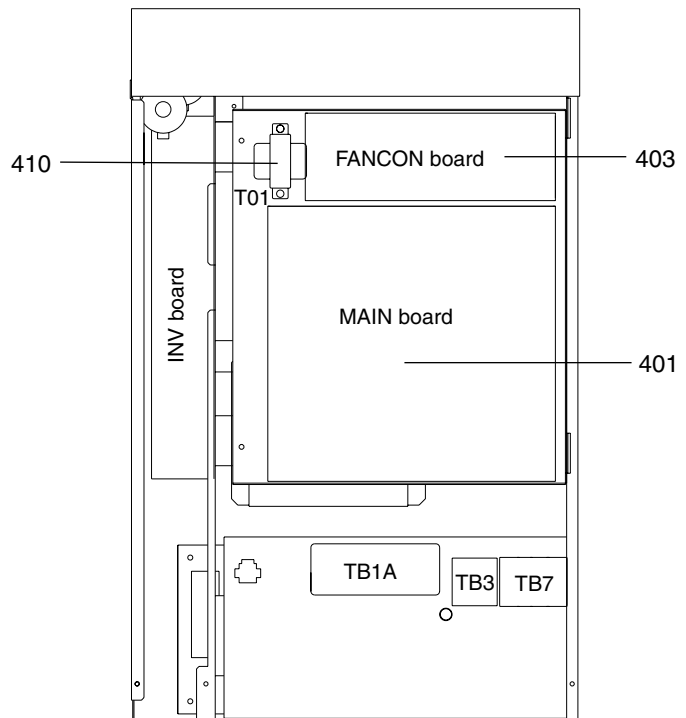

PURY-(P)200YMF-C(-BS,-BF)
PURY-(P)250YMF-C(-BS,-BF)

EXTERNAL PARTS

PURY-200YMF-C(-BS,-BF)
PURY-250YMF-C(-BS,-BF)

FUNCTIONAL PARTS

PURY-P200YMF-C(-BS,-BF)
PURY-P250YMF-C(-BS,-BF)

FUNCTIONAL PARTS

PURY-(P)200YMF-C(-BS,-BF)
 PURY-(P)250YMF-C(-BS,-BF)

CONTROL BOX PARTS

PURY-(P)200YMF-C(-BS,-BF)
 PURY-(P)250YMF-C(-BS,-BF)

BLOWER PARTS

No.	Part No.	RoHS Compliant : G		Spec.	-(P)200YMF-C	-(P)250YMF-C	-(P)200YMF-C-BS	-(P)250YMF-C-BS	Dwg. No.	Price	Revision History
		Part Name									
501	R61 A42 140	Fan stand			2	2			W856127G05		
502	R61 A43 140	Fan stand					2	2	W856127G06		
503	R61 A69 086	Cap			1	1	1	1	P221056X01		
504	R63 A42 122	G	Nut 16		1	1	1	1	P541016X01		A
505	R61 E66 115	Propeller fan		750D	1	1	1	1	W872619G01		
506	R61 Y33 221	Motor		YD380VB<MF>	1	1	1	1	P714762X01		
507	R63 E90 087	G	Screw	6X14	4	4	4	4	P521020X01		A